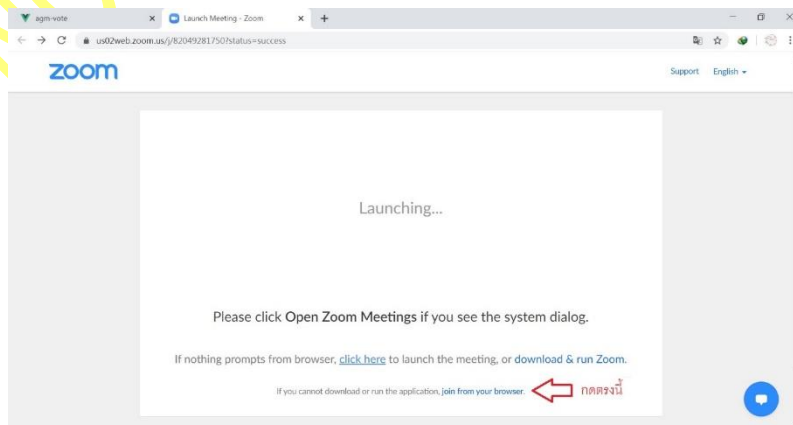

3. ให้กดปุ่ม “ยกเลิก” อีกครั้งหนึ่ง และกดปุ่มตามรูปด้านล่าง