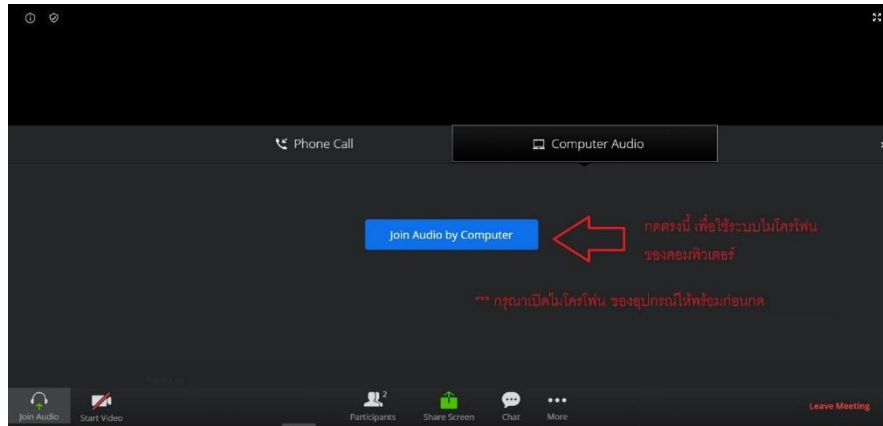

คู่มือนี้จัดทำโดย บริษัท โอเจ อินเทอร์เน็ตชั้นนำ จำกัด
ห้ามมิให้นำไปใช้ต่อโดยไม่ได้รับอนุญาต

7. เมื่อได้รับการตรวจสอบแล้วจึงสามารถเข้าร่วม E-Meeting เพื่อชมภาพและเสียงได้ เมื่อเข้ามาแล้ว จะต้องเปิดไมโครโฟนของเครื่องคอมพิวเตอร์ตนเองก่อน และจึงกดตามรูปด้านล่าง