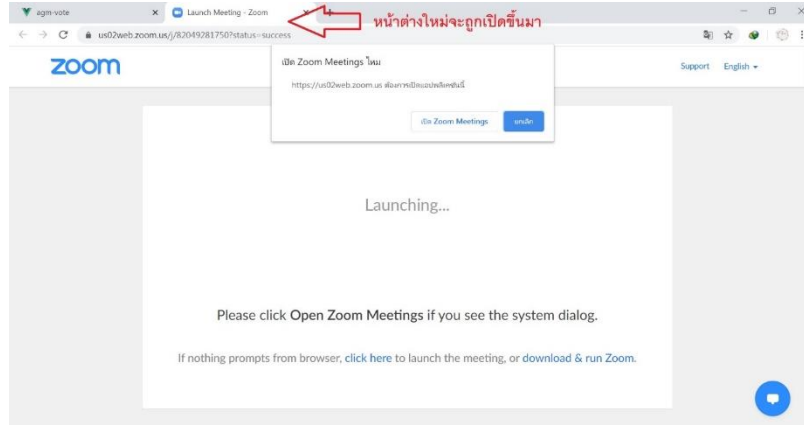

คู่มือนี้จัดทำโดย บริษัท โอเจ อินเทอร์เน็ตเซ็นแนล จำกัด
ห้ามมิให้นำไปใช้ต่อโดยไม่ได้รับอนุญาต

การใช้งาน E-Meeting

1. เมื่อผู้เข้าร่วมประชุมกดปุ่ม “E-Meeting” กรณีที่ใช้ใน Laptop จะมีการเปิดหน้าต่างใหม่ขึ้นมาตามรูป