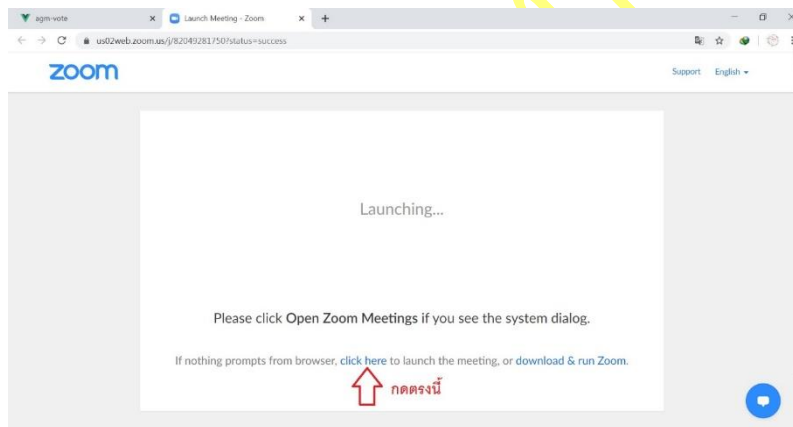

2. ให้กดปุ่ม “ยกเลิก” และกดปุ่มตามรูปด้านล่าง